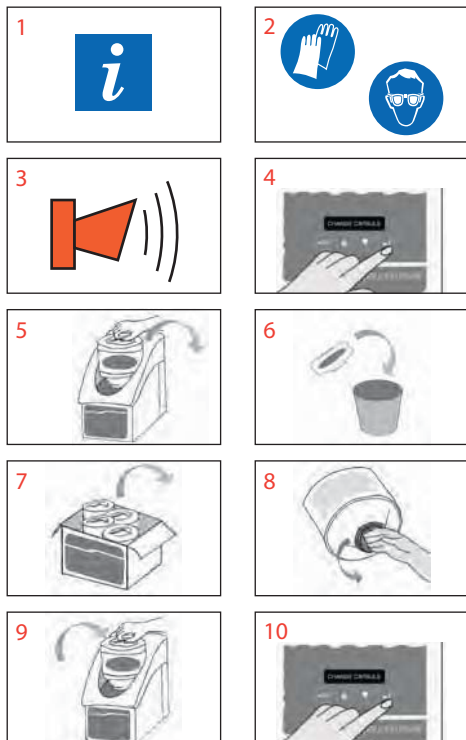

GEBRUIKSAANWIJZING

VOOR GEBRUIK MET ECOLAB DOSEERSYSTEEM

Uw Ecolab specialist stelt het doseersysteem nauwkeurig af volgens uw specifieke reinigingsvereisten.

1. 1 Raadpleeg het schoonmaakplan en productlabel voor gedetailleerde gebruiksaanwijzing.
2. 2 Draag gepaste kleding bij contact met het product.
3. 3 Vervang de Solid wanneer het alarm gaat.
4. 4 Schakel het doseersysteem uit door op de 'enter' knop te drukken.
5. 5 Verwijder de lege capsule.
6. 6 Verkreukel de capsule en gooi deze weg.
7. 7 Neem een nieuwe capsule uit de doos.
8. 8 Verwijder de dop.
9. 9 Plaats de Solid met de opening naar beneden in het doseersysteem.
10. 10 Activeer het doseersysteem door op de 'enter' knop te drukken.

OPMERKINGEN/INFORMATIE

Alleen voor professioneel gebruik!
Niet gebruiken voor aluminium en andere zachte metalen.

VEILIGHEIDSINFORMATIE

Raadpleeg voor verdere informatie en veiligheidsinstructies het productlabel en het veiligheidsinformatieblad.

OPSLAG

Bewaar tussen de 10 en 30°C in originele gesloten verpakking.

VERPAKKING

4 x 4,5 kg