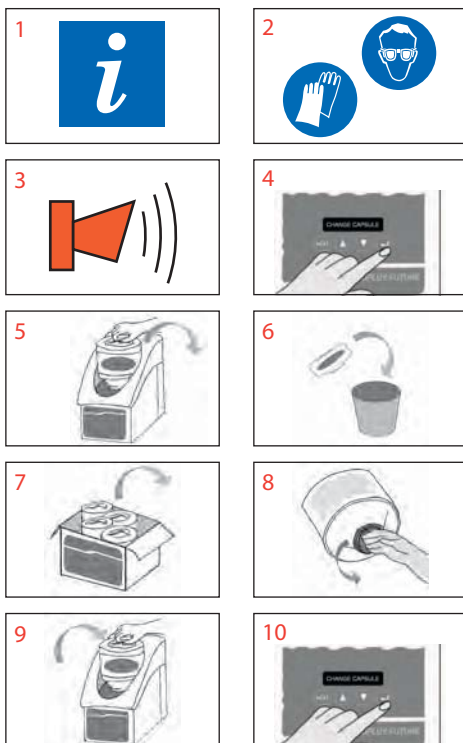

GEbruiksaanwijzing

VOOR GEbruIK MET ECOLAB DOSEERSYSTEEM

Uw Ecolab specialist stelt het doseersysteem nauwkeurig af volgens uw specifieke reinigingsvereisten.

1. 1 Raadpleeg het schoonmaakplan en productlabel voor gedetailleerde gebruiksaanwijzing.
2. 2 Draag gepaste kleding bij contact met het product.
3. 3 Vervang de Solid wanneer het alarm gaat.
4. 4 Schakel het doseersysteem uit door op de 'enter' knop te drukken.
5. 5 Verwijder de lege capsule
6. 6 Verkreukel de capsule en gooi deze weg.
7. 7 Neem een nieuwe capsule uit de doos.
8. 8 Verwijder de dop.
9. 9 Plaats de Solid met de opening naar beneden in het doseersysteem.
10. 10 Activeer het doseersysteem door op de 'enter' knop te drukken.

OPMERKINGEN/INFORMATION

Alleen voor professioneel gebruik!

Om de beste hygienische resultaten te behalen gebruik dan dit product in combinatie met een Ecolab naglansmiddel.

Niet gebruiken voor aluminium en andere zachte metalen.

VEILIGHEIDSINFORMATIE

Raadpleeg voor verdere informatie en veiligheidsinstructies het productlabel en het veiligheidsinformatieblad.

OPSLAG

Bewaren onder 40°C in de originele gesloten verpakking.

VERPAKKING

4 x 4,5kg