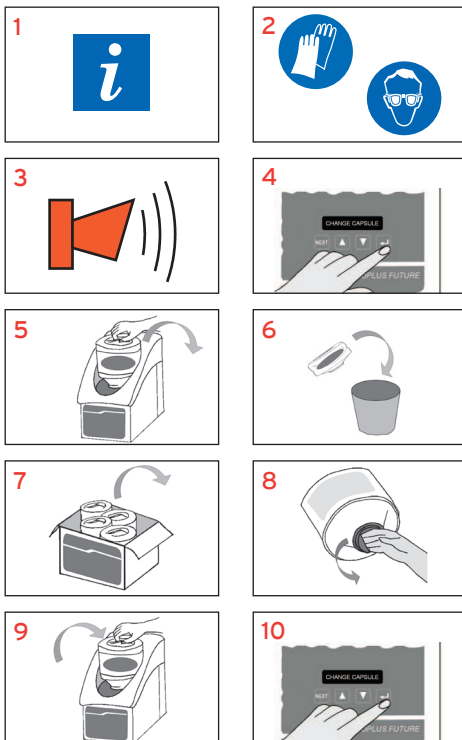

GEBRUIKSAANWIJZINGEN

TOEPASSING MET HET ECOPLUS FUTURE DOSEERSYSTEEM

Uw Ecolab specialist stelt het doseersysteem nauwkeurig af volgens uw specifieke reinigingsvereisten.

1. 1 Raadpleeg het hygiëneplan en het productetiket voor een gedetailleerde gebruiksaanwijzing.
2. 2 Draag gepaste kledij bij contact met het product.
3. 3 Het alarm geeft aan wanneer een lege capsule dient vervangen te worden.
4. 4 Schakel het doseersysteem uit door op de 'enter' knop te drukken.
5. 5 Neem de lege capsule uit de doseer-unit.
6. 6 Druk de capsule samen en gooi ze weg.
7. 7 Neem een nieuwe capsule uit het karton.
8. 8 Verwijder de dop.
9. 9 Plaats de capsule met de opening naar beneden in de doseer-unit.
10. 10 Activeer het doseersysteem door terug op de 'enter' knop te drukken.

OPMERKINGEN / INFORMATIE

De "Nordic Swan" is een onafhankelijk transnationaal ecologisch label dat werd geïntroduceerd door de Nordic Council of Ministers en heeft een nauwe samenwerking met het Europese ecologisch label EU-flower. Het doel van SWAN is aan de consumenten de nodige informatie te verschaffen om toe te laten de beste ecologische productkeuze te maken.

Uitsluitend voor professioneel gebruik!

Voor de beste hygiënische resultaten raden wij aan om dit product te gebruiken met een Ecolab naglansmiddel.

Niet gebruiken op aluminium of andere zachte metalen.

VEILIGHEIDSINFORMATIE

Voor verdere informatie en veiligheidsinstructies, raadpleeg het productetiket en het veiligheidsinformatieblad.

OPSLAG

Bewaren in de originele verpakking tussen 0° en 40°C.

VERPAKKING

4 x 4,5 kg